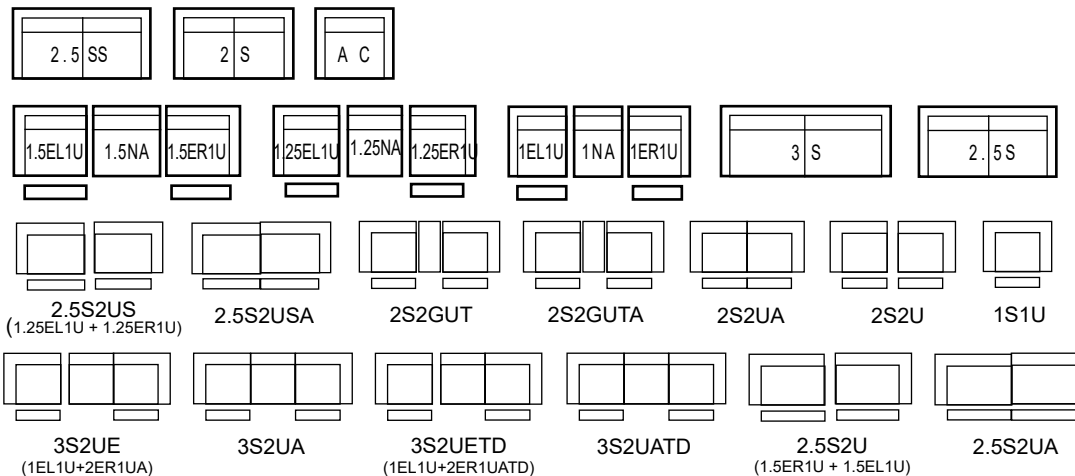

RS - 13046

5102

Brought to you by  HTL International

DIMENSION

Updated : 26 / 04 / 2024

Configuration	Width		Seat Width		Depth		Seat Depth		Back Height		Seat Height		Weight		Volume	
	cm	inch	cm	inch	cm	inch	cm	inch	cm	inch	cm	inch	kg	lb	m ³	ft ³
3S2UE,3S2UA	231	91	179	70	99 - 164	39 - 65	56	22	102	40	48	19	108	238	2.33	82.38
3S2UETD,3S2UATD	231	91	179	70	99 - 164	39 - 65	56	22	102	40	48	19	119	263	2.33	82.38
2.5S2UA,2.5S2U	212	83	160	63	99 - 164	39 - 65	56	22	102	40	48	19	108	238	2.14	75.60
2.5S2USA,2.5S2US	202	80	150	59	99 - 164	39 - 65	56	22	102	40	48	19	104	230	2.04	72.03
2S2GUT,2S2GUTA	204	80	152	60	99 - 164	39 - 65	56	22	102	40	48	19	102	225	2.06	72.75
2S2UA,2S2U	172	68	120	47	99 - 164	39 - 65	56	22	102	40	48	19	88	194	1.74	62.34
1S1U	112	44	60	24	99 - 164	39 - 65	56	22	102	40	48	19	52	115	1.13	39.94
2.5EL1UA,2.5ER1UA	185	73	159	63	99 - 164	39 - 65	56	22	102	40	48	19	81	179	1.87	65.97
2.5EL1USA,2.5EL1USA	175	69	149	59	99 - 164	39 - 65	56	22	102	40	48	19	77	170	1.77	62.41
2EL1UA,2ER1UA	145	57	119	47	99 - 164	39 - 65	56	22	102	40	48	19	64	141	1.46	51.71
2EL1UATD,2ER1UATD	145	57	119	47	99 - 164	39 - 65	56	22	102	40	48	19	75	166	1.46	51.71
1.5EL1U,1.5ER1U	106	42	80	31	99 - 164	39 - 65	56	22	102	40	48	19	54	119	1.07	37.80
1.25EL1U,1.25ER1U	101	40	75	30	99 - 164	39 - 65	56	22	102	40	48	19	52	115	1.02	36.02
1EL1U,1ER1U	86	34	60	24	99 - 164	39 - 65	56	22	102	40	48	19	44	97	0.87	30.67
1EL1GU,1ER1GU	86	34	60	24	99 - 164	39 - 65	56	22	102	40	48	19	44	97	0.87	30.67
1.5NA1V	80	31	80	31	99 - 164	39 - 65	56	22	102	40	48	19	41	91	0.81	28.53
1.25NA1V	75	30	75	30	99 - 164	39 - 65	56	22	102	40	48	19	38	84	0.76	26.75
1NAT1D	59	23	59	23	99	39	56	22	102	40	48	19	31	69	0.60	21.04
1.5NA	79	31	79	31	99	39	56	22	102	40	48	19	27	60	0.80	28.17
1.25NA	74	29	74	29	99	39	56	22	102	40	48	19	25	56	0.75	26.39
1NA	59	23	59	23	99	39	56	22	102	40	48	19	20	45	0.60	21.04
STA	32	13	32	13	99	39	-	-	102	40	48	19	14	31	0.32	11.41
STA-1U1C	32	13	32	13	99	39	-	-	102	40	48	19	14	31	0.32	11.41
STA-MUL11	32	13	32	13	99	39	-	-	102	40	48	19	23	31	0.32	11.41
C-12	117	46	-	-	117	46	-	-	102	40	48	19	36	80	1.40	49.31
3S	231	91	179	70	99	39	56	22	102	40	48	19	78	172	2.33	82.38
2.5S	212	83	160	63	99	39	56	22	102	40	48	19	74	163	2.14	75.60
2.5SS	202	80	150	59	99	39	56	22	102	40	48	19	70	155	2.04	72.03
2S	172	68	120	47	99	39	56	22	102	40	48	19	60	133	1.74	61.34
AC	112	44	60	24	99	39	56	22	102	40	48	19	40	89	1.13	39.94