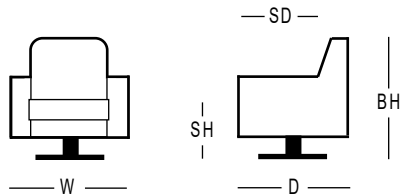

Side View

RSR - 12933

TVCHU
NW-334E / NWS-334E

Side View

RSR - 12933

TVCHX

NW-548E / NWS-548E

Side View

RSR - 12933

TVCHB
FAB-DEC-R11

RSR - 12933

Brought to you by  HTL International

DIMENSION

Updated : 27 / 07 / 2023

Configuration	Width		Seat Width		Depth		Seat Depth		Back Height		Seat Height		Weight		Volume	
	cm	inch	cm	inch	cm	inch	cm	inch	cm	inch	cm	inch	kg	lb	m ³	ft ³
TVCHX	82	32	58	23	91 - 158	36 - 62	56	22	104	41	46	18	45	100	0.78	27.41
TVCHU	82	32	58	23	91 - 158	36 - 62	56	22	104	41	46	18	45	100	0.78	27.41
TVCHB	82	32	58	23	91 - 158	36 - 62	56	22	104	41	46	18	45	100	0.78	27.41
TVCHSX	77	30	53	21	91 - 158	36 - 62	56	22	104	41	46	18	43	95	0.73	25.73
TVCHSU	77	30	53	21	91 - 158	36 - 62	56	22	104	41	46	18	43	95	0.73	25.73
TVCHSB	77	30	53	21	91 - 158	36 - 62	56	22	104	41	46	18	43	95	0.73	25.73